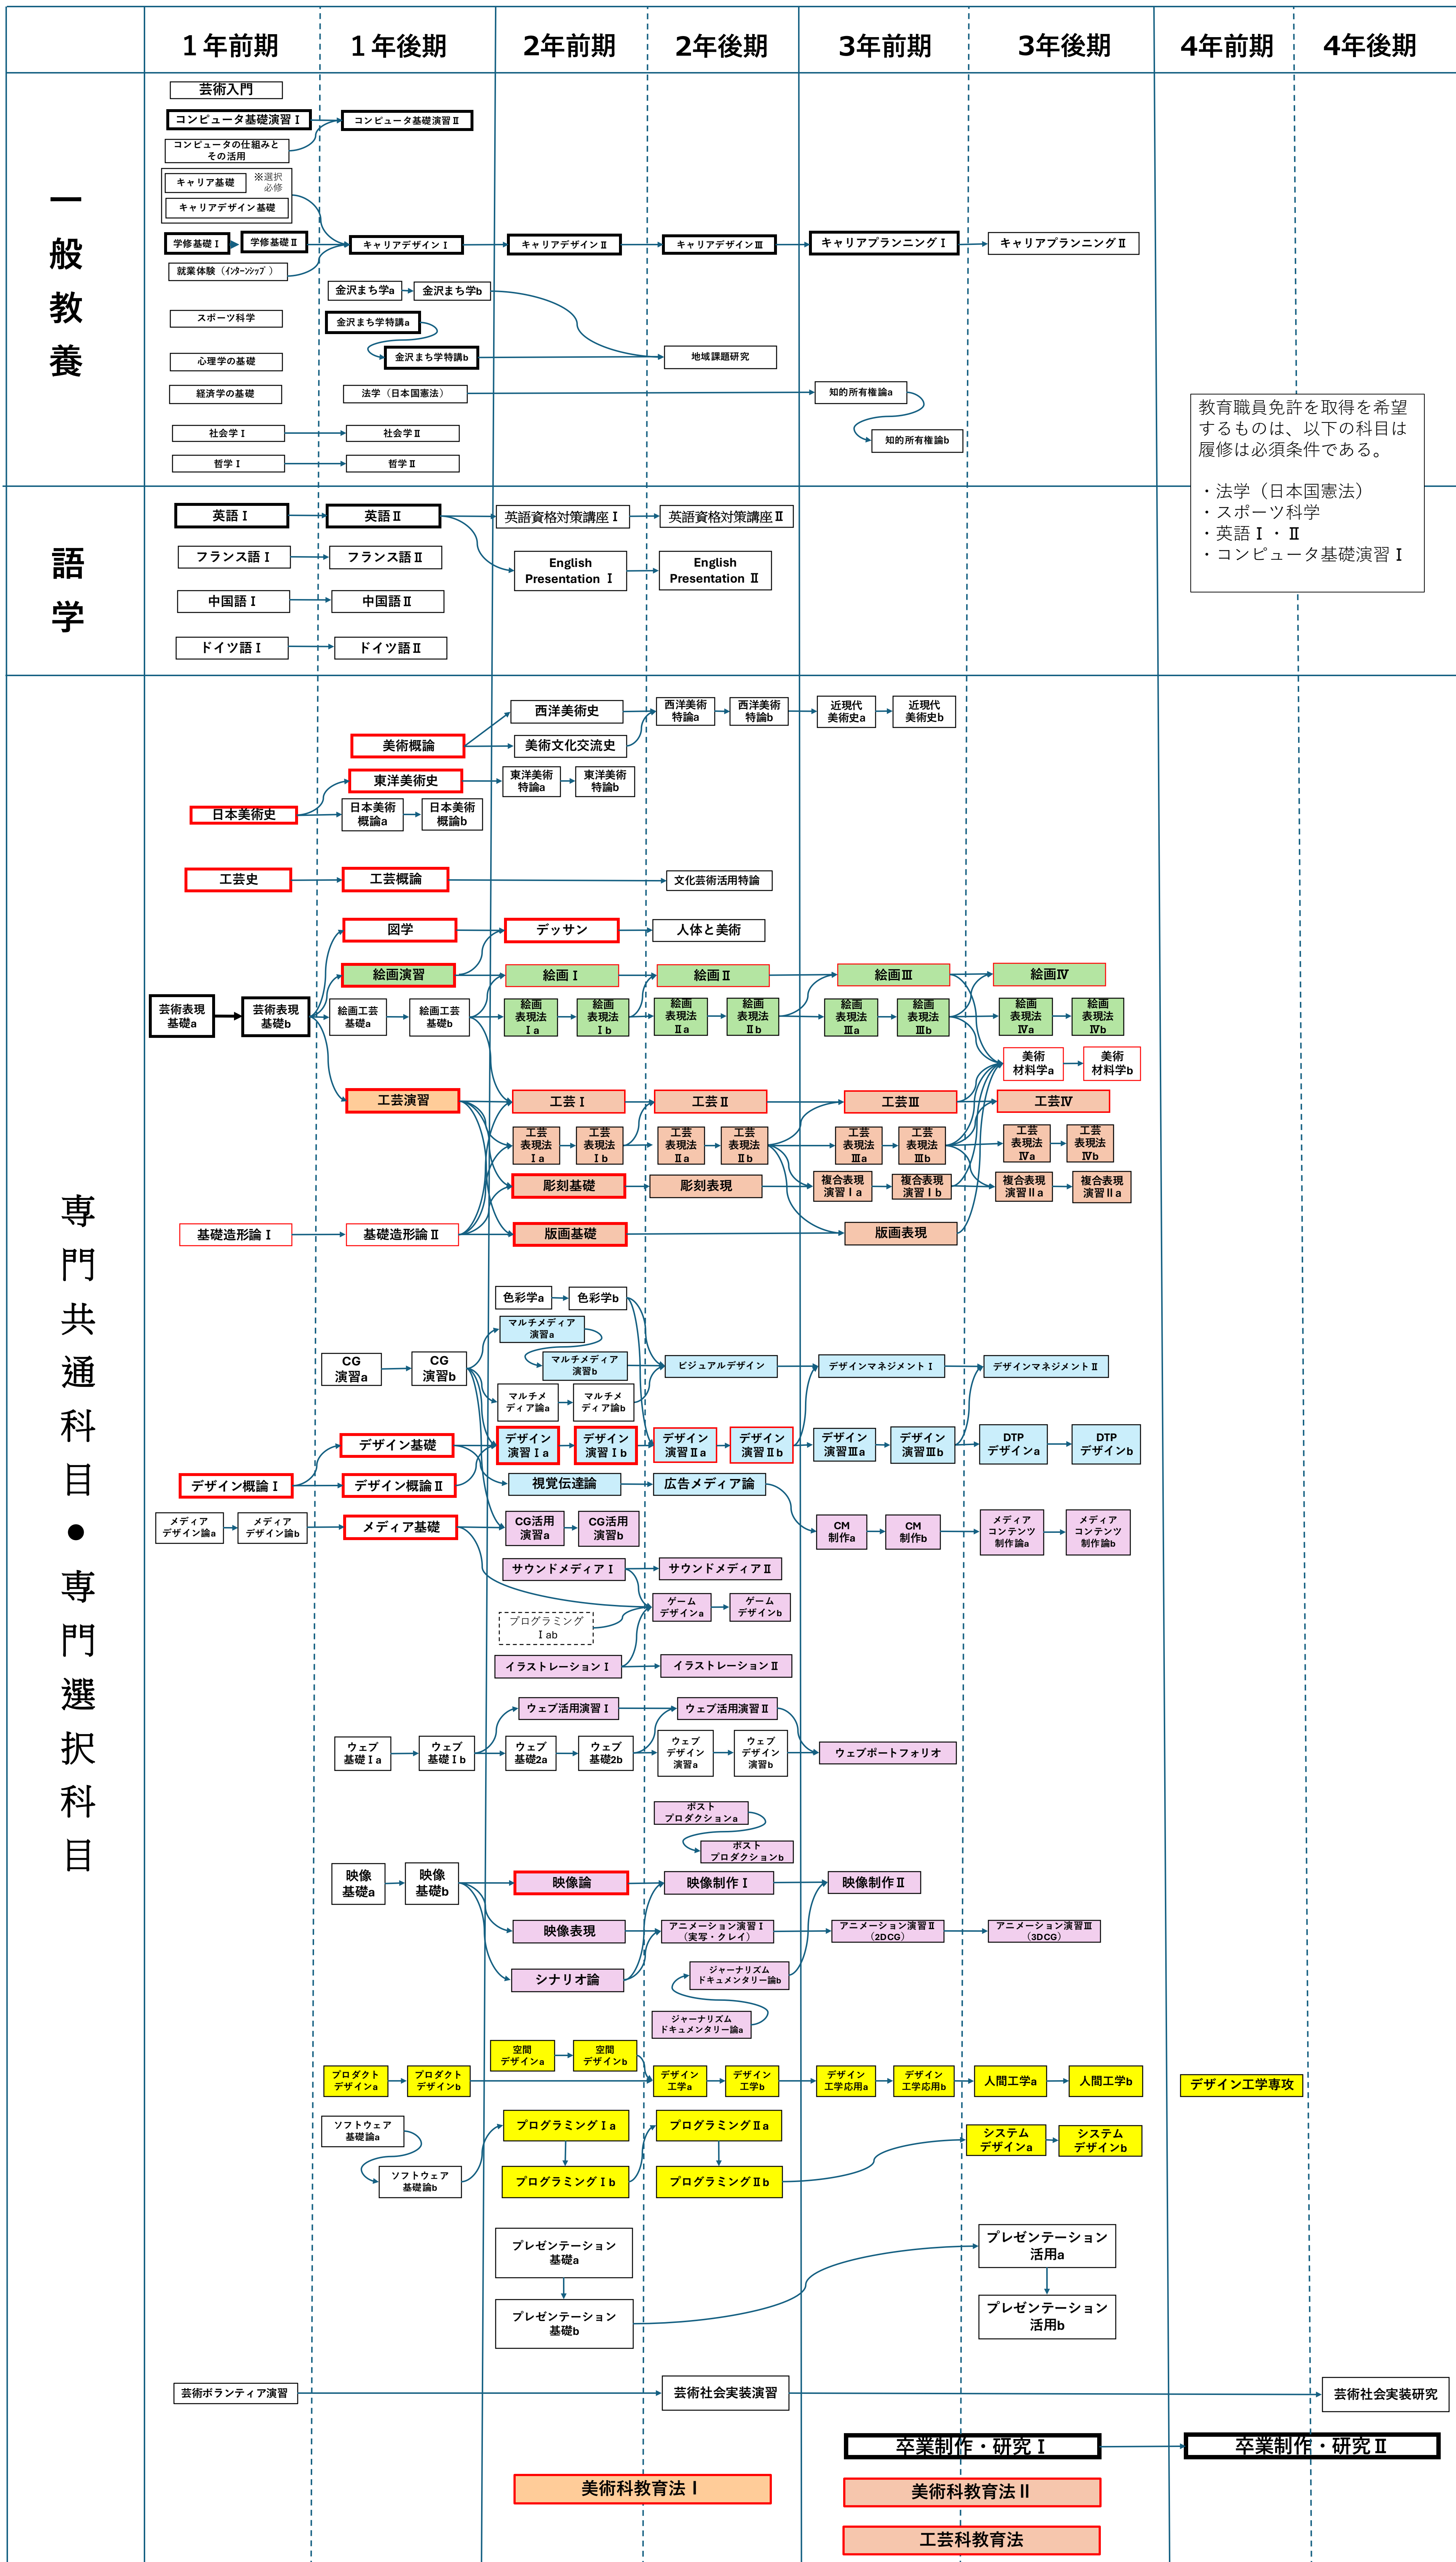

芸術学部 履修系統図

必修科目	選択科目				
共通科目	絵画専攻	造形専攻	デザイン専攻	映像メディア専攻	デザイン工学専攻
教職必修科目	教職選択科目				