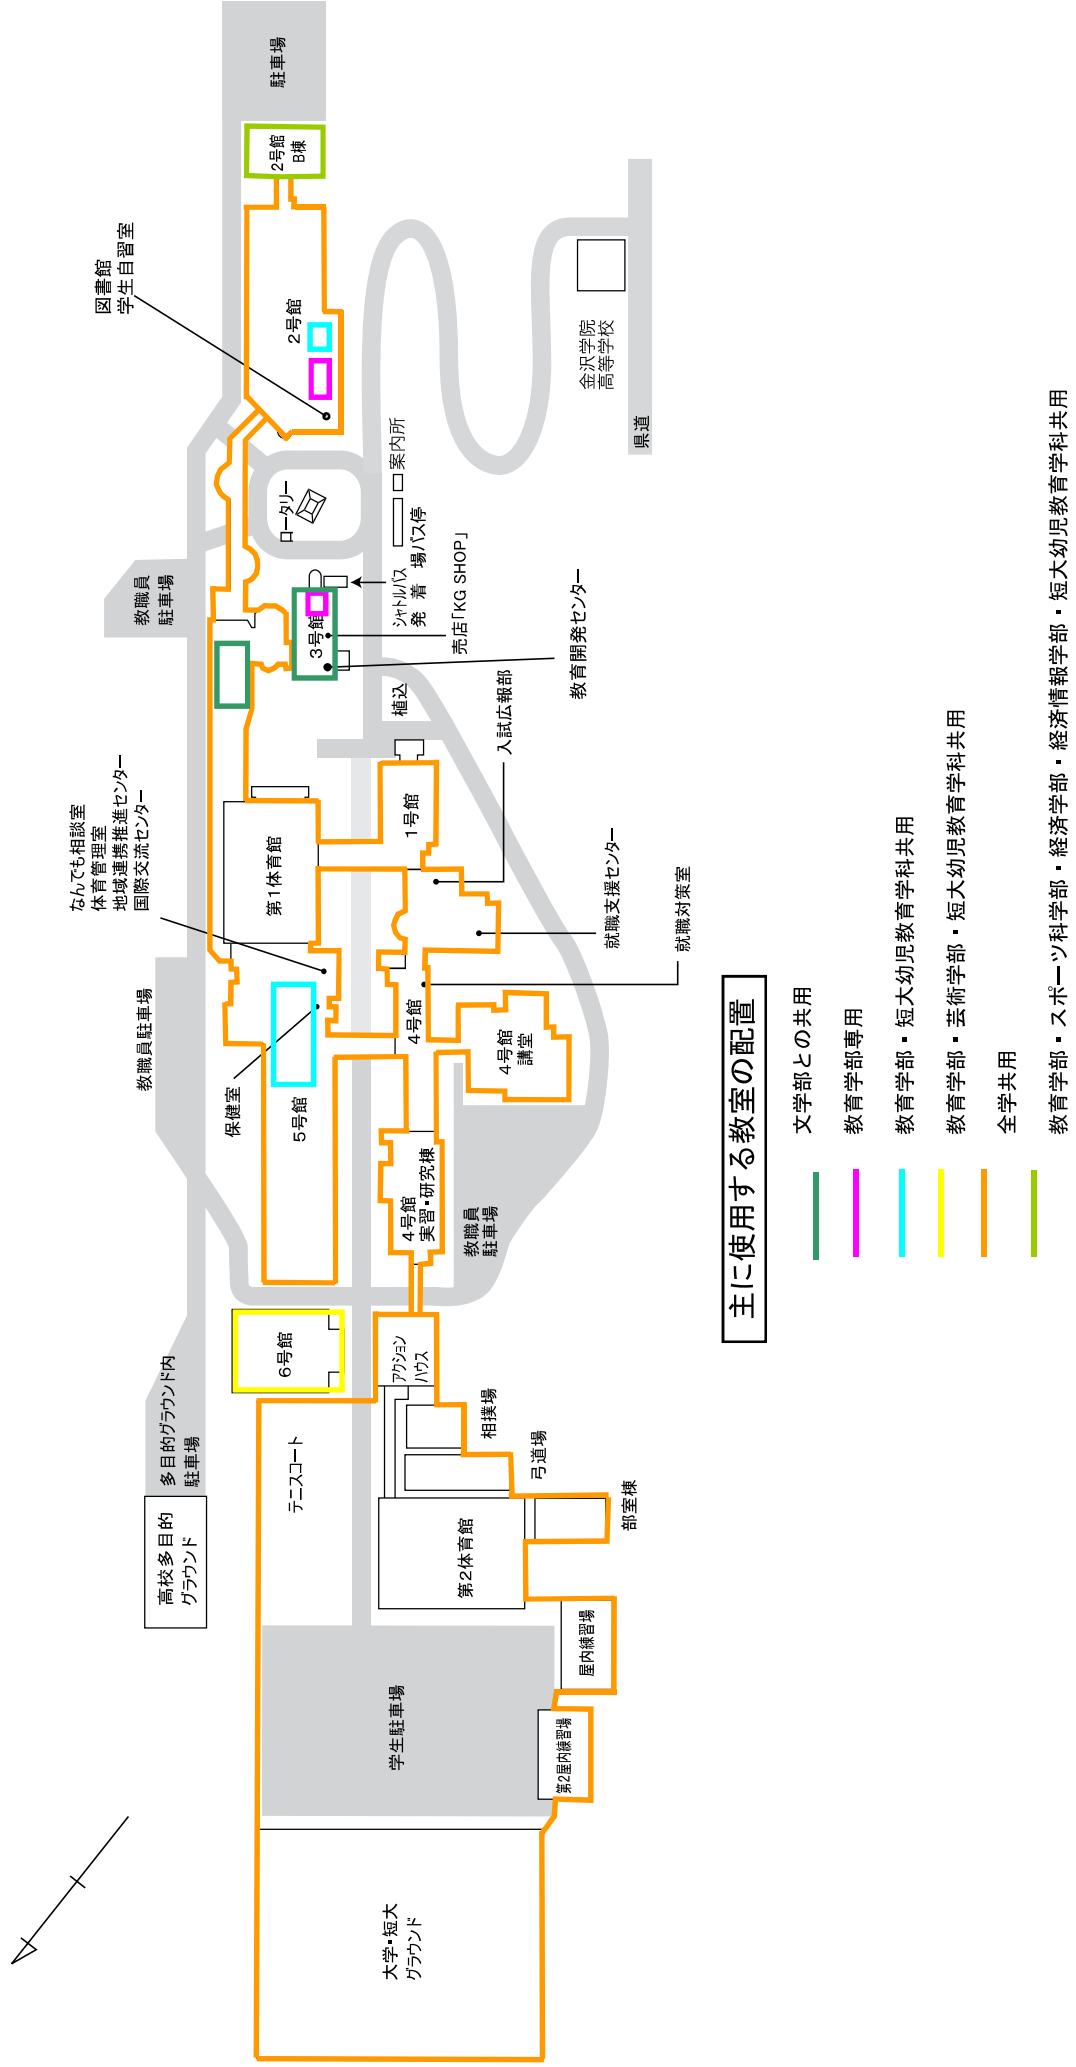

① 都道府県内における位置関係の図面

図一

② 最寄り駅からの距離や交通機関がわかる図面

図面 1-2

### ③ 校地図

- 校地面積 172,978㎡ 金沢学院短期大学  
共有する他の学校 (必要面積：3,200㎡)
- 校舎面積 38,379㎡ 金沢学院短期大学  
共有する他の学校 (必要面積：3,650㎡)

# ④ 校舎・運動場等の配置図

図面4