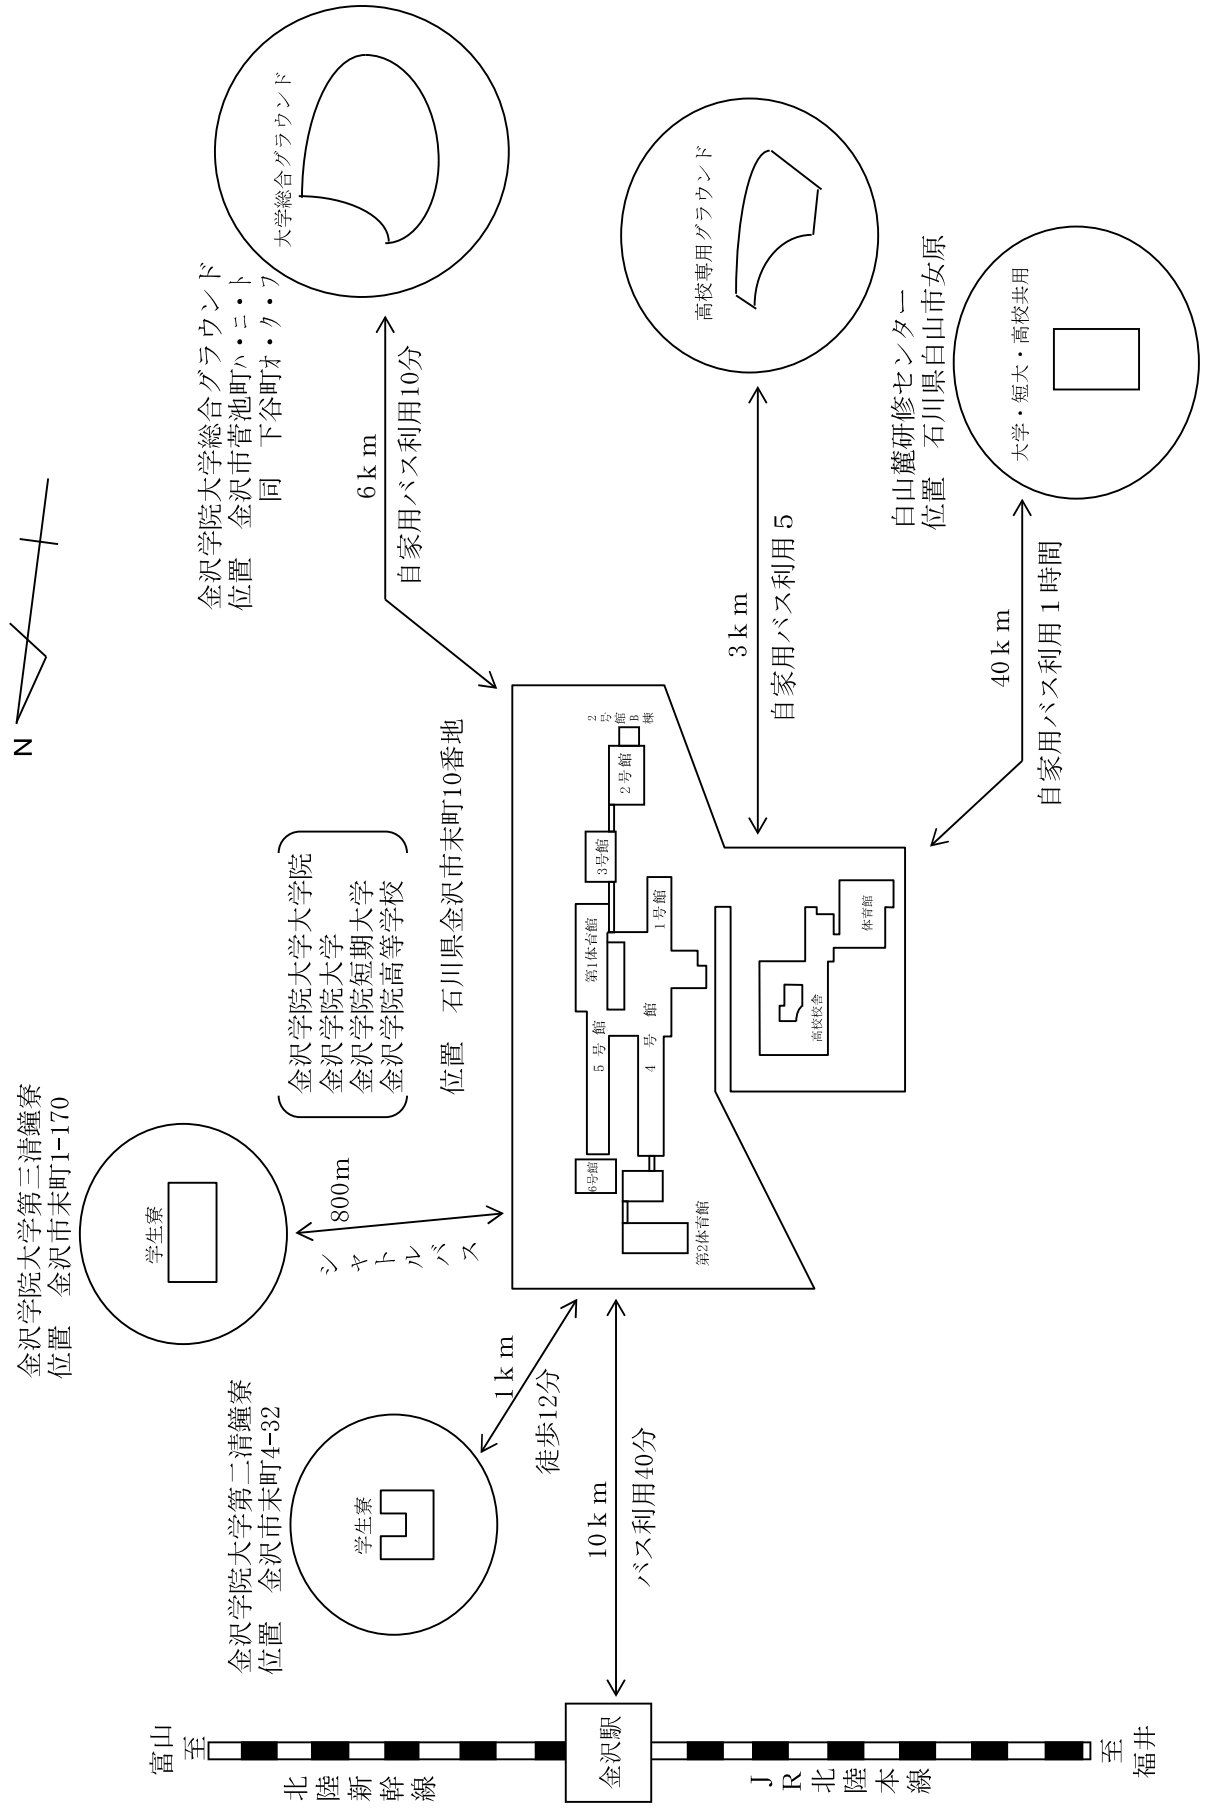

① 都道府県内における位置関係の図面

図一

② 最寄り駅からの距離や交通機関がわかる図面

図面 1-2

### ③ 校地図

- 校地面積 172,978㎡ 金沢学院短期大学  
共有する他の学校 (必要面積：3,200㎡)
- 校舎面積 38,379㎡ 金沢学院短期大学  
共有する他の学校 (必要面積：3,650㎡)

# ④ 校舎・運動場等の配置図

図面4