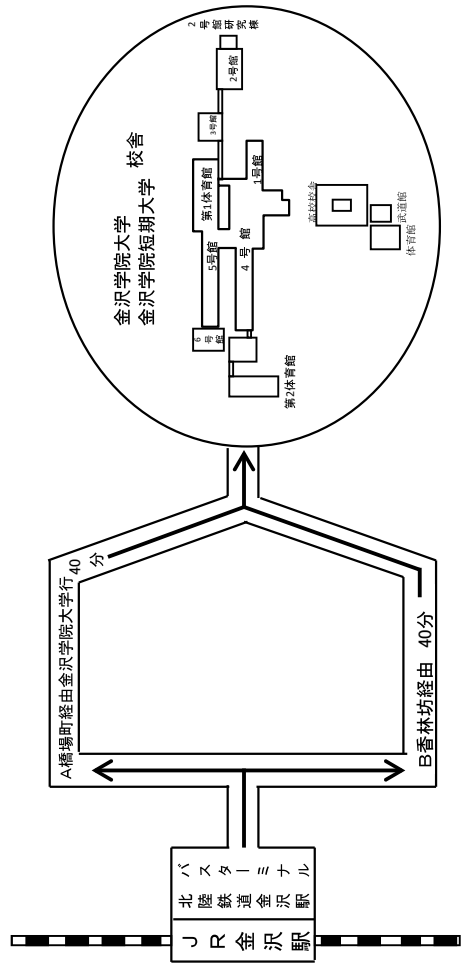

① 都道府県内における位置関係の図面

図一

② 最寄り駅からの距離や交通機関がわかる図面

図面 1-2

### ③ 校地図

- 校地面積 172,978㎡ 金沢学院短期大学  
共有する他の学校 (必要面積：3,200㎡)
- 校舎面積 38,379㎡ 金沢学院短期大学  
共有する他の学校 (必要面積：3,650㎡)

# ④ 校舎・運動場等の配置図

図面4