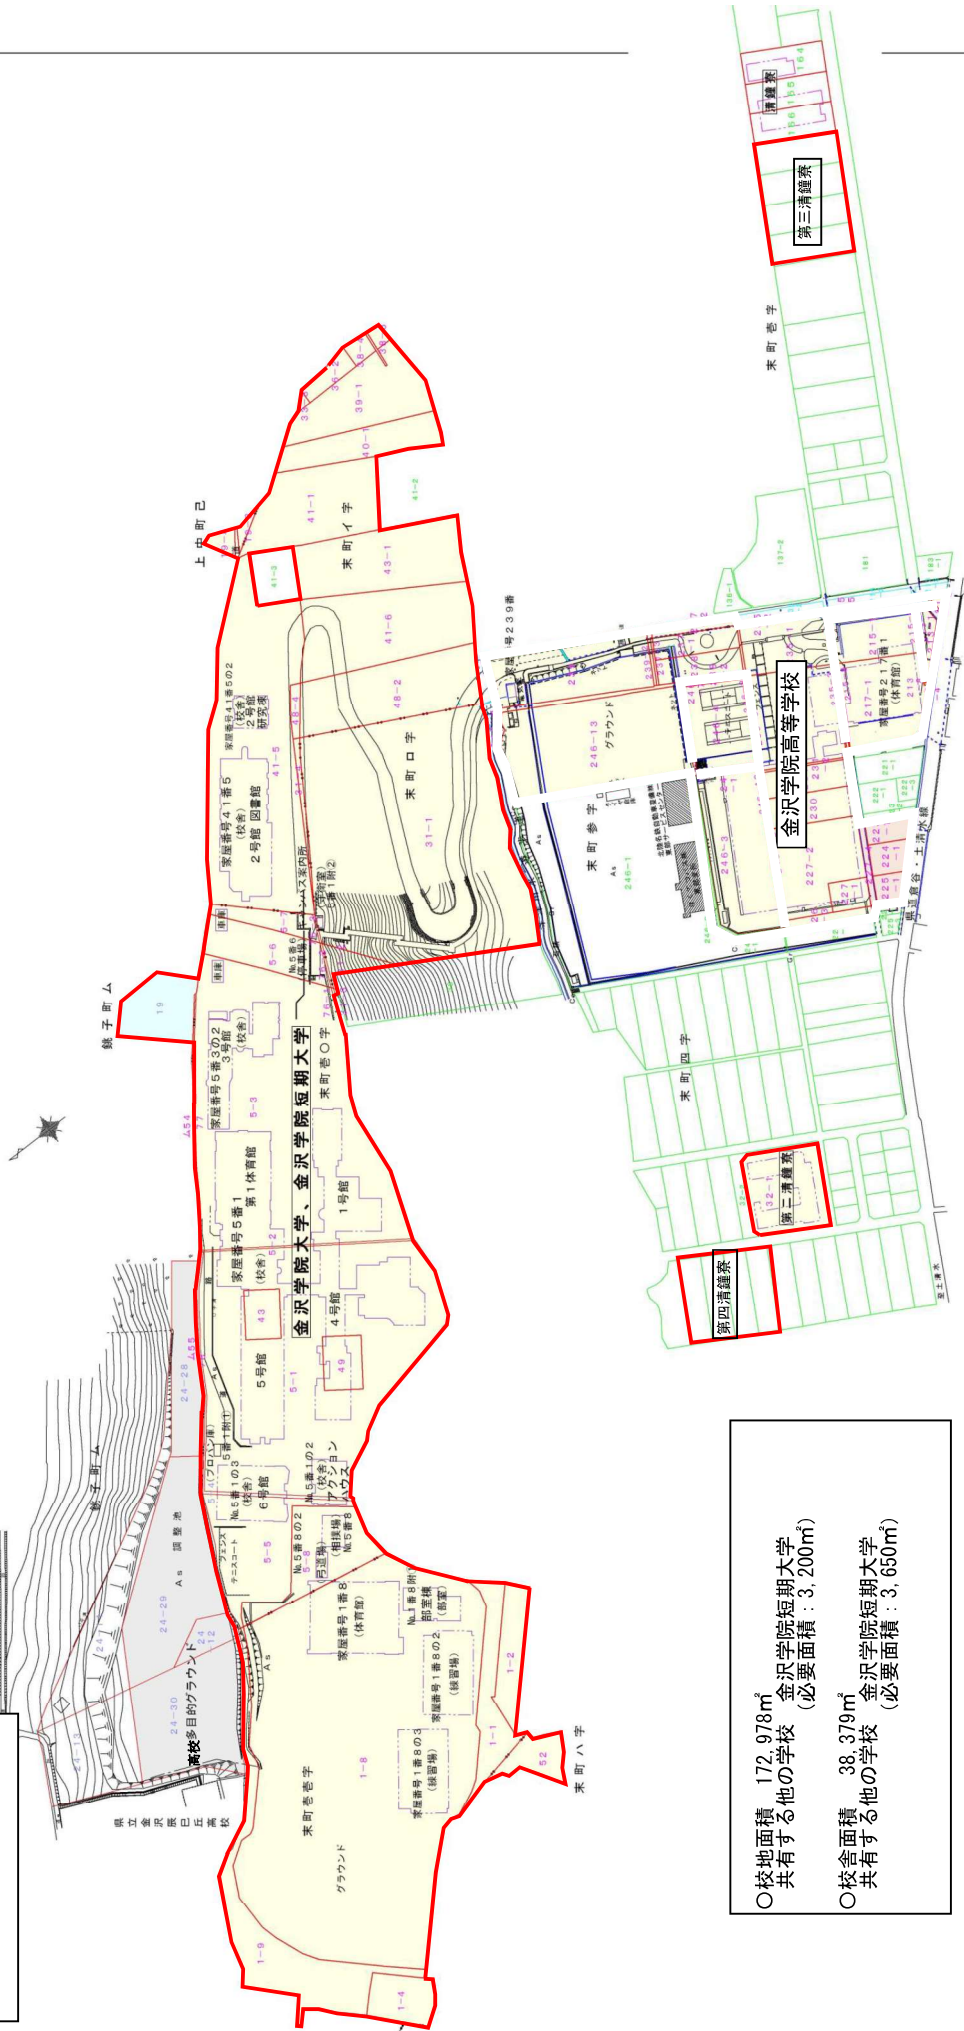

① 都道府県内における位置関係の図面

図一

② 最寄り駅からの距離や交通機関がわかる図面

図面 1-2

### ③ 校地図

- 校地面積 172,978㎡ 金沢学院短期大学  
共有する他の学校 (必要面積：3,200㎡)
- 校舎面積 38,379㎡ 金沢学院短期大学  
共有する他の学校 (必要面積：3,650㎡)

# ④ 校舎・運動場等の配置図

図面4