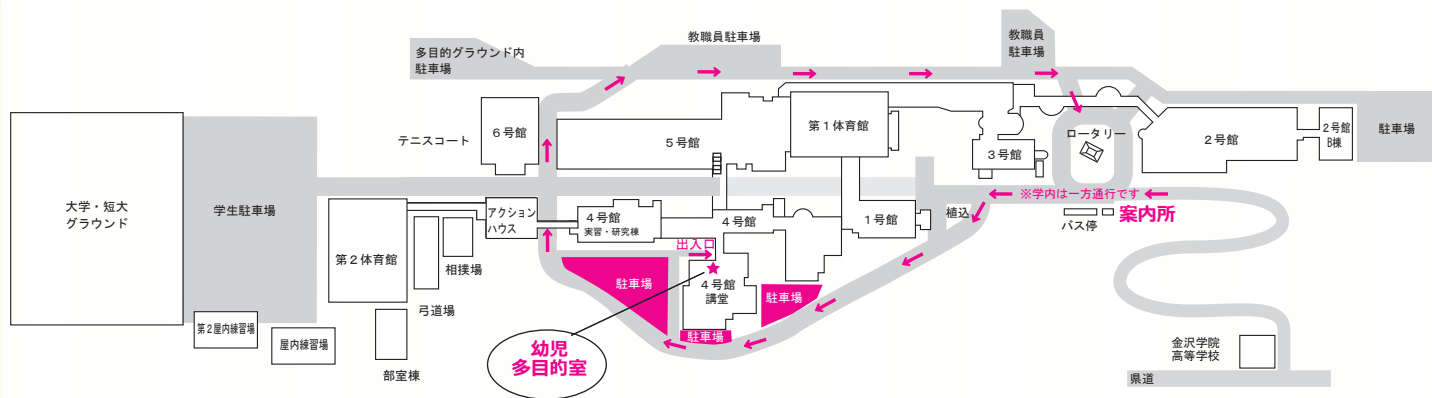

参加申込

メールにて事前に申し込みをお願いします。
件名「あかちゃんかれっじ参加：参加希望日」
本文に・お子様名・年齢・参加保護者氏名・連絡先電話番号を明記し、
kodomo-c@kanazawa-gu.ac.jp 宛に送信してください。
折り返し返信いたします。開催日の2日前までにお申し込みください。

～子育て相談～
教育学科・
幼児教育学科の
教員がおこたえ
します。

問い合わせ・申込 kodomo-c@kanazawa-gu.ac.jp