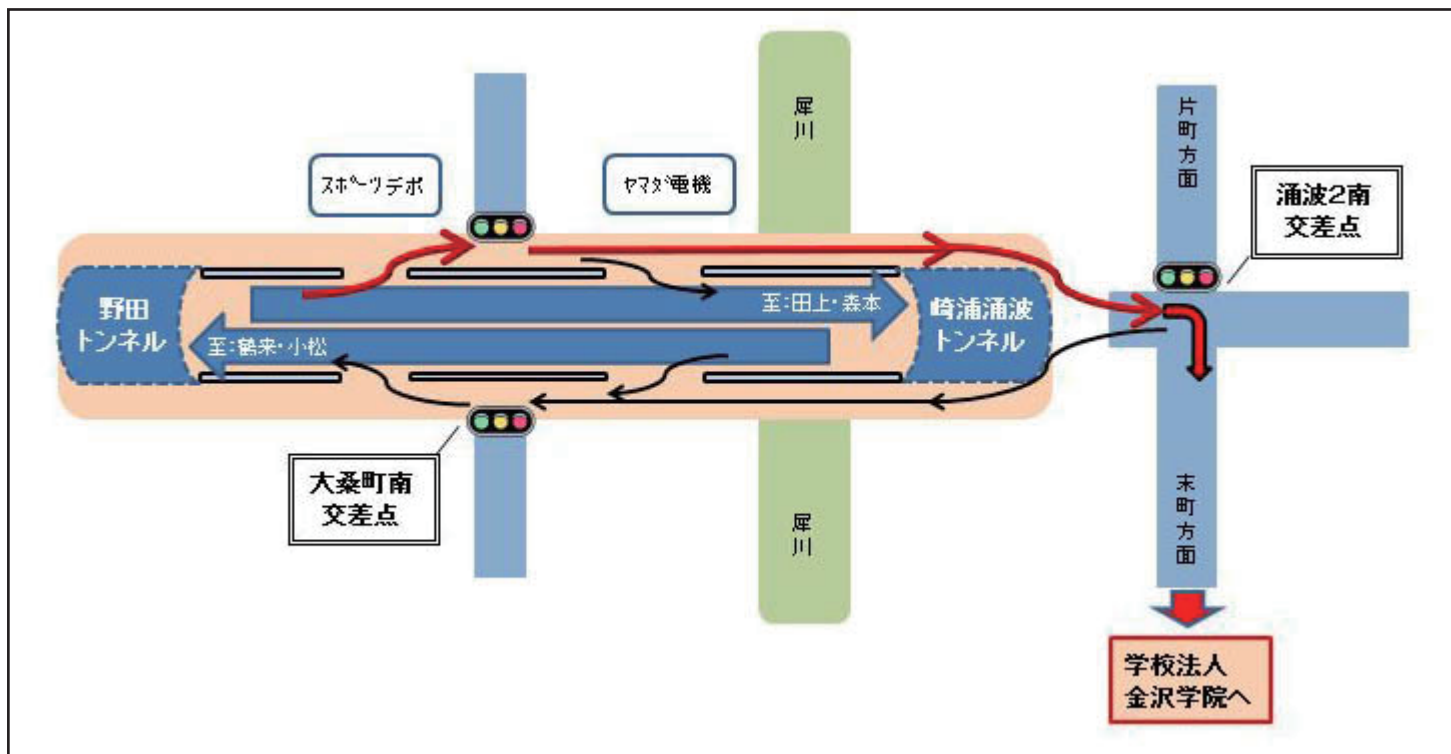

山側環状から涌波2南交差点へのアクセス

福井方面から

富山方面から