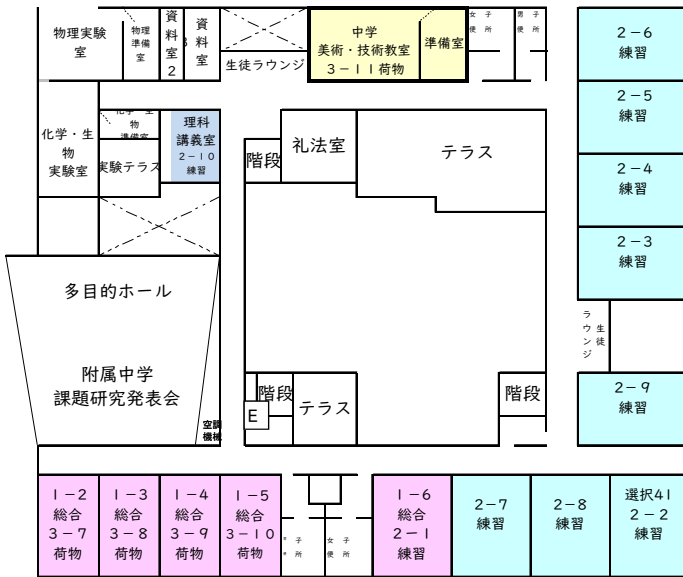

星美会ブース
①手作りペッパーライス販売
②洋菓子Hakuスイーツ販売