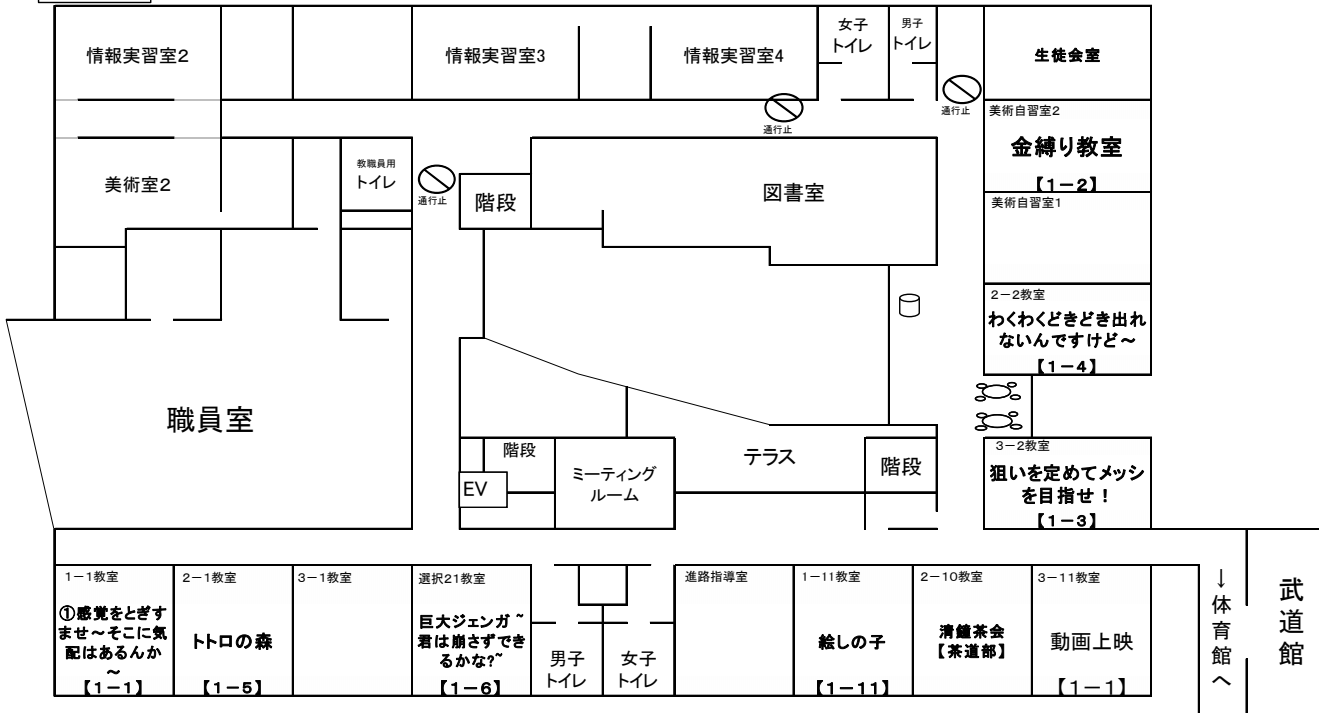

校舎案内

3年生荷物置き場 2年生 ダンス練習場所
 30日教室利用可 31日9:00施錠【4F立ち入り禁止】
 多目的ホールは両日立ち入り禁止

星美会ブース
 ①手作りペッパーライス販売
 ②洋菓子Hakuスイーツ販売

2F 別紙2

3F

星美会

金沢学院大学附属高等学校同窓会

洋菓子 Haku ヨウカシ ハク