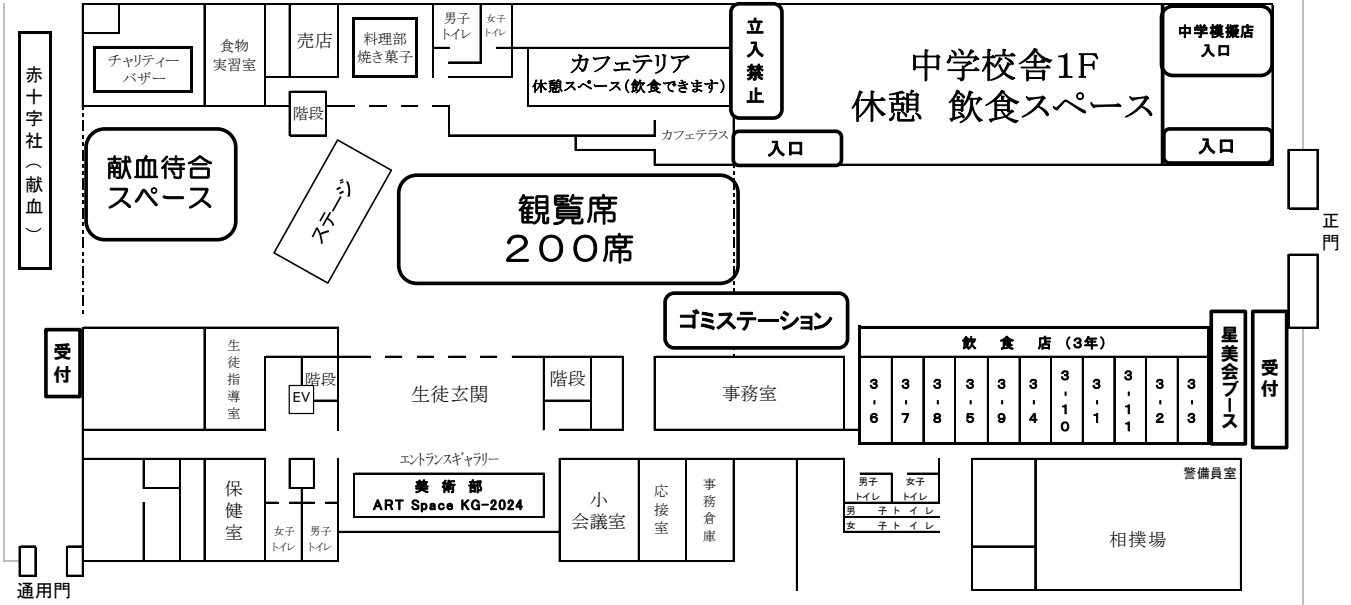

校舎案内

3年生荷物置き場 2年生 ダンス練習場所
30日教室利用可 31日9:00施錠【4F立ち入り禁止】
多目的ホールは両日立ち入り禁止