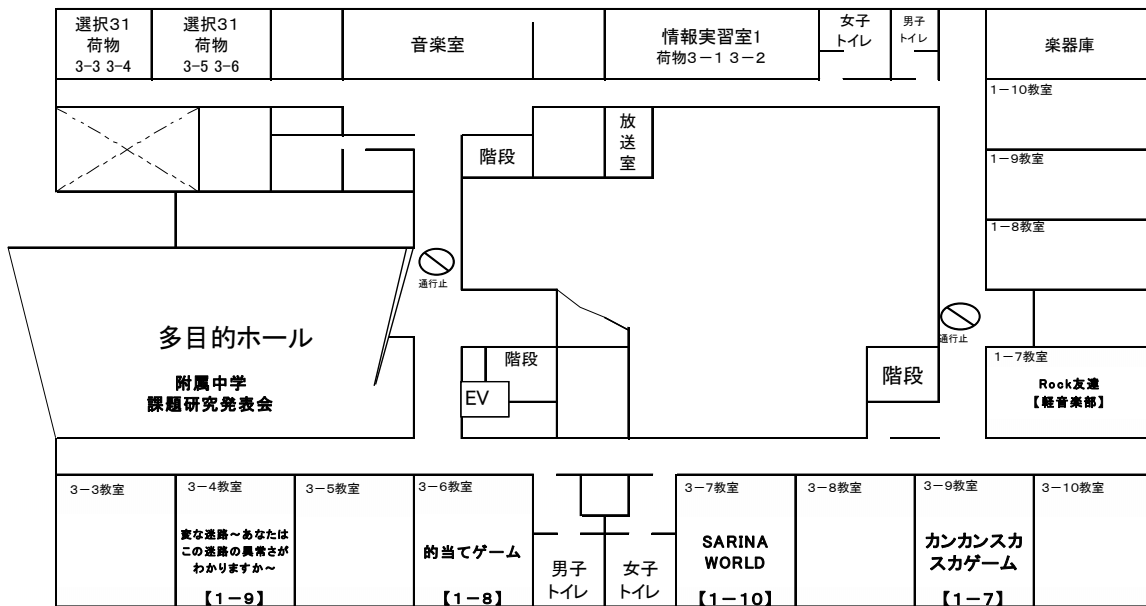

校舎案内

3年生荷物置き場 2年生 ダンス練習場所
 30日教室利用可 31日9:00施錠【4F立ち入り禁止】
 多目的ホールは両日立ち入り禁止

星美会ブース
 ①手作りペッパーライス販売
 ②洋菓子Hakuスイーツ販売

2F 別紙2

3F

星美会

金沢学院大学附属高等学校同窓会

洋菓子 Haku ヨウカシ ハク