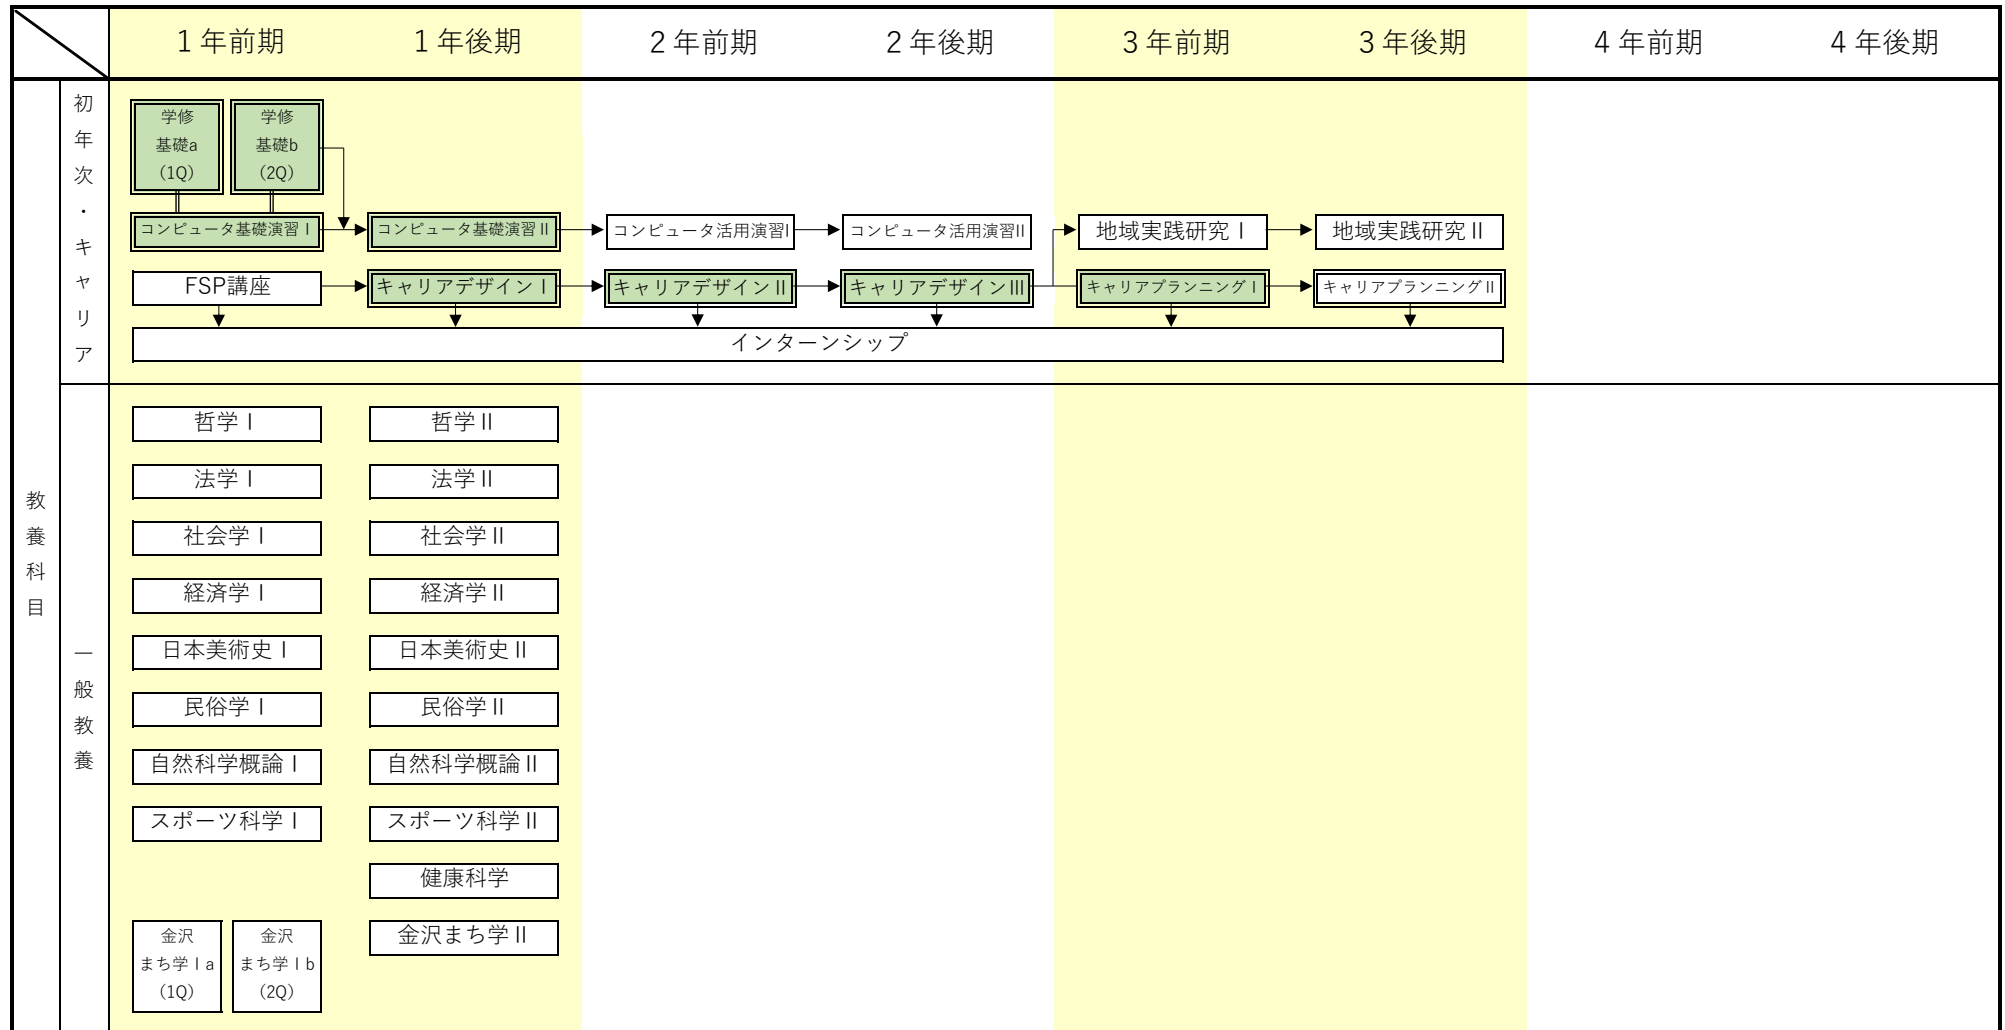

文学部文学科 履修系統図 学科共通／教養科目：初年次・キャリア、一般教養（2020年度入学生～）

必修科目

必履修科目

選択必修科目

選択科目

※二重線は同時履修が望ましい

※1Q～4Qは、クォーター科目の開講期を示す

文学部文学科 履修系統図 学科共通／教養科目：外国語（2020年度入学生～）

必修科目

必履修科目

※二重線は同時履修が望ましい

選択必修科目

選択科目

文学部文学科 日本文学専攻 履修系統図 専門科目：古典文学，近・現代文学（2020年度入学生～）

必修科目

必履修科目