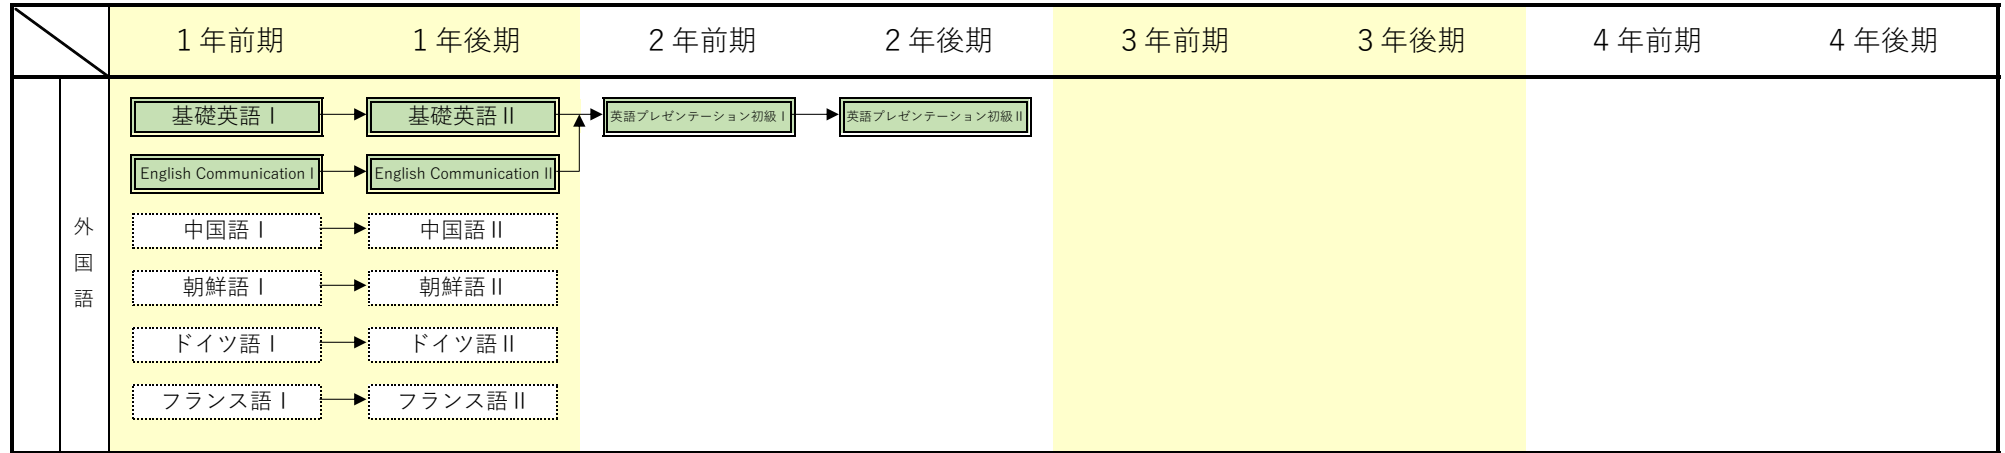

文学部文学科 履修系統図 学科共通／教養科目：初年次・キャリア、一般教養（2020年度入学生～）

必修科目

必履修科目

選択必修科目

選択科目

※二重線は同時履修が望ましい

※1Q～4Qは、クォーター科目の開講期を示す

文学部文学科 履修系統図 学科共通／教養科目：外国語（2020年度入学生～）