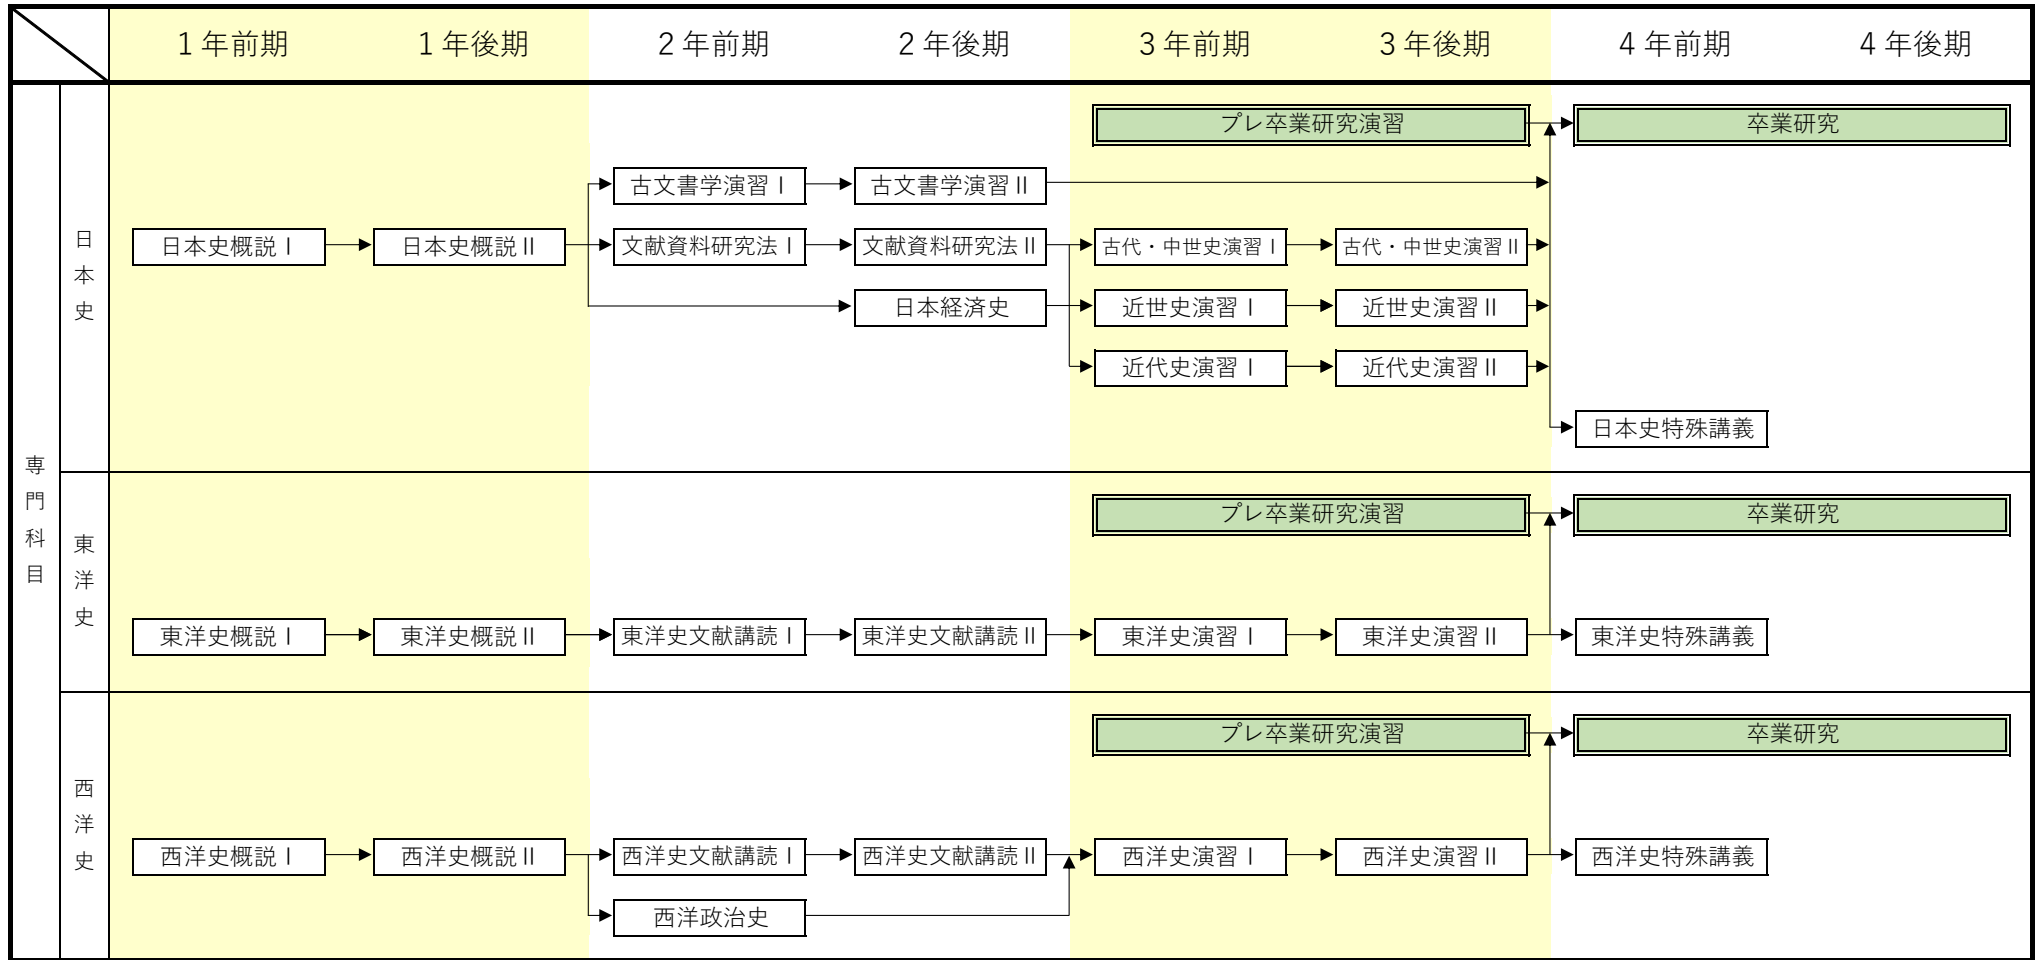

選択科目

※二重線は同時履修が望ましい

※1Q～4Qは、クォーター科目の開講期を示す

文学部文学科 英米文学専攻 履修系統図 専門科目 (2020年度入学生～, 一部教養科目を含む)

必修科目
選択必修科目

必履修科目
選択科目

※二重線は同時履修が望ましい
※1Q～4Qは、クォーター科目の開講期を示す

文学部文学科 歴史学専攻 履修系統図 専門科目 (2020年度入学生～)

必修科目

必履修科目

※二重線は同時履修が望ましい

選択必修科目

選択科目

必修科目

必履修科目

※二重線は同時履修が望ましい