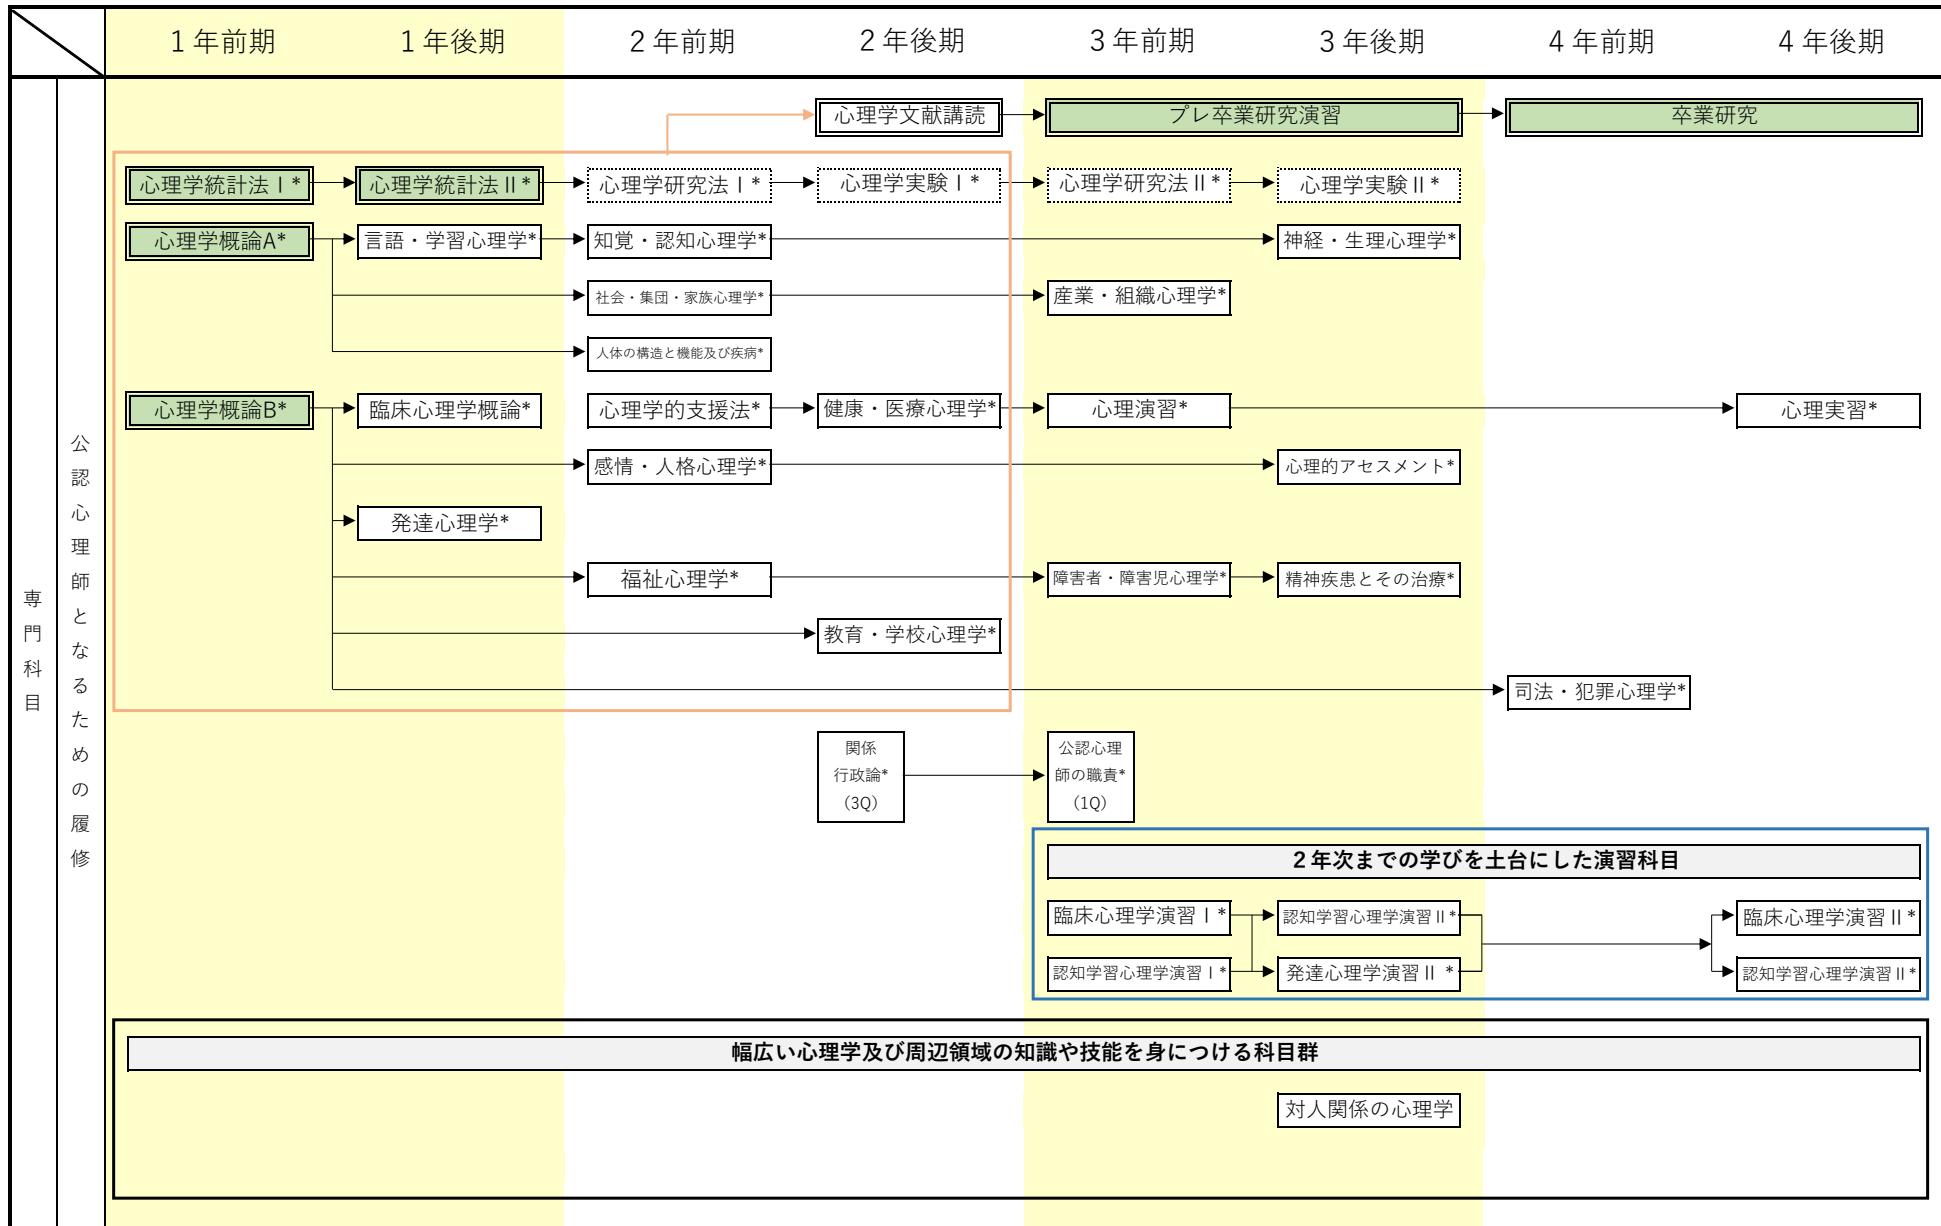

必修科目
必履修科目
選択必修科目
選択科目
※1Q～4Qは、クォーター科目の開講期を示す

* 公認心理師となるために必要な科目
注：「心理学研究法Ⅰ・Ⅱ」はいずれか1科目必修。「心理学実験Ⅰ・Ⅱ」はいずれか1科目必修。