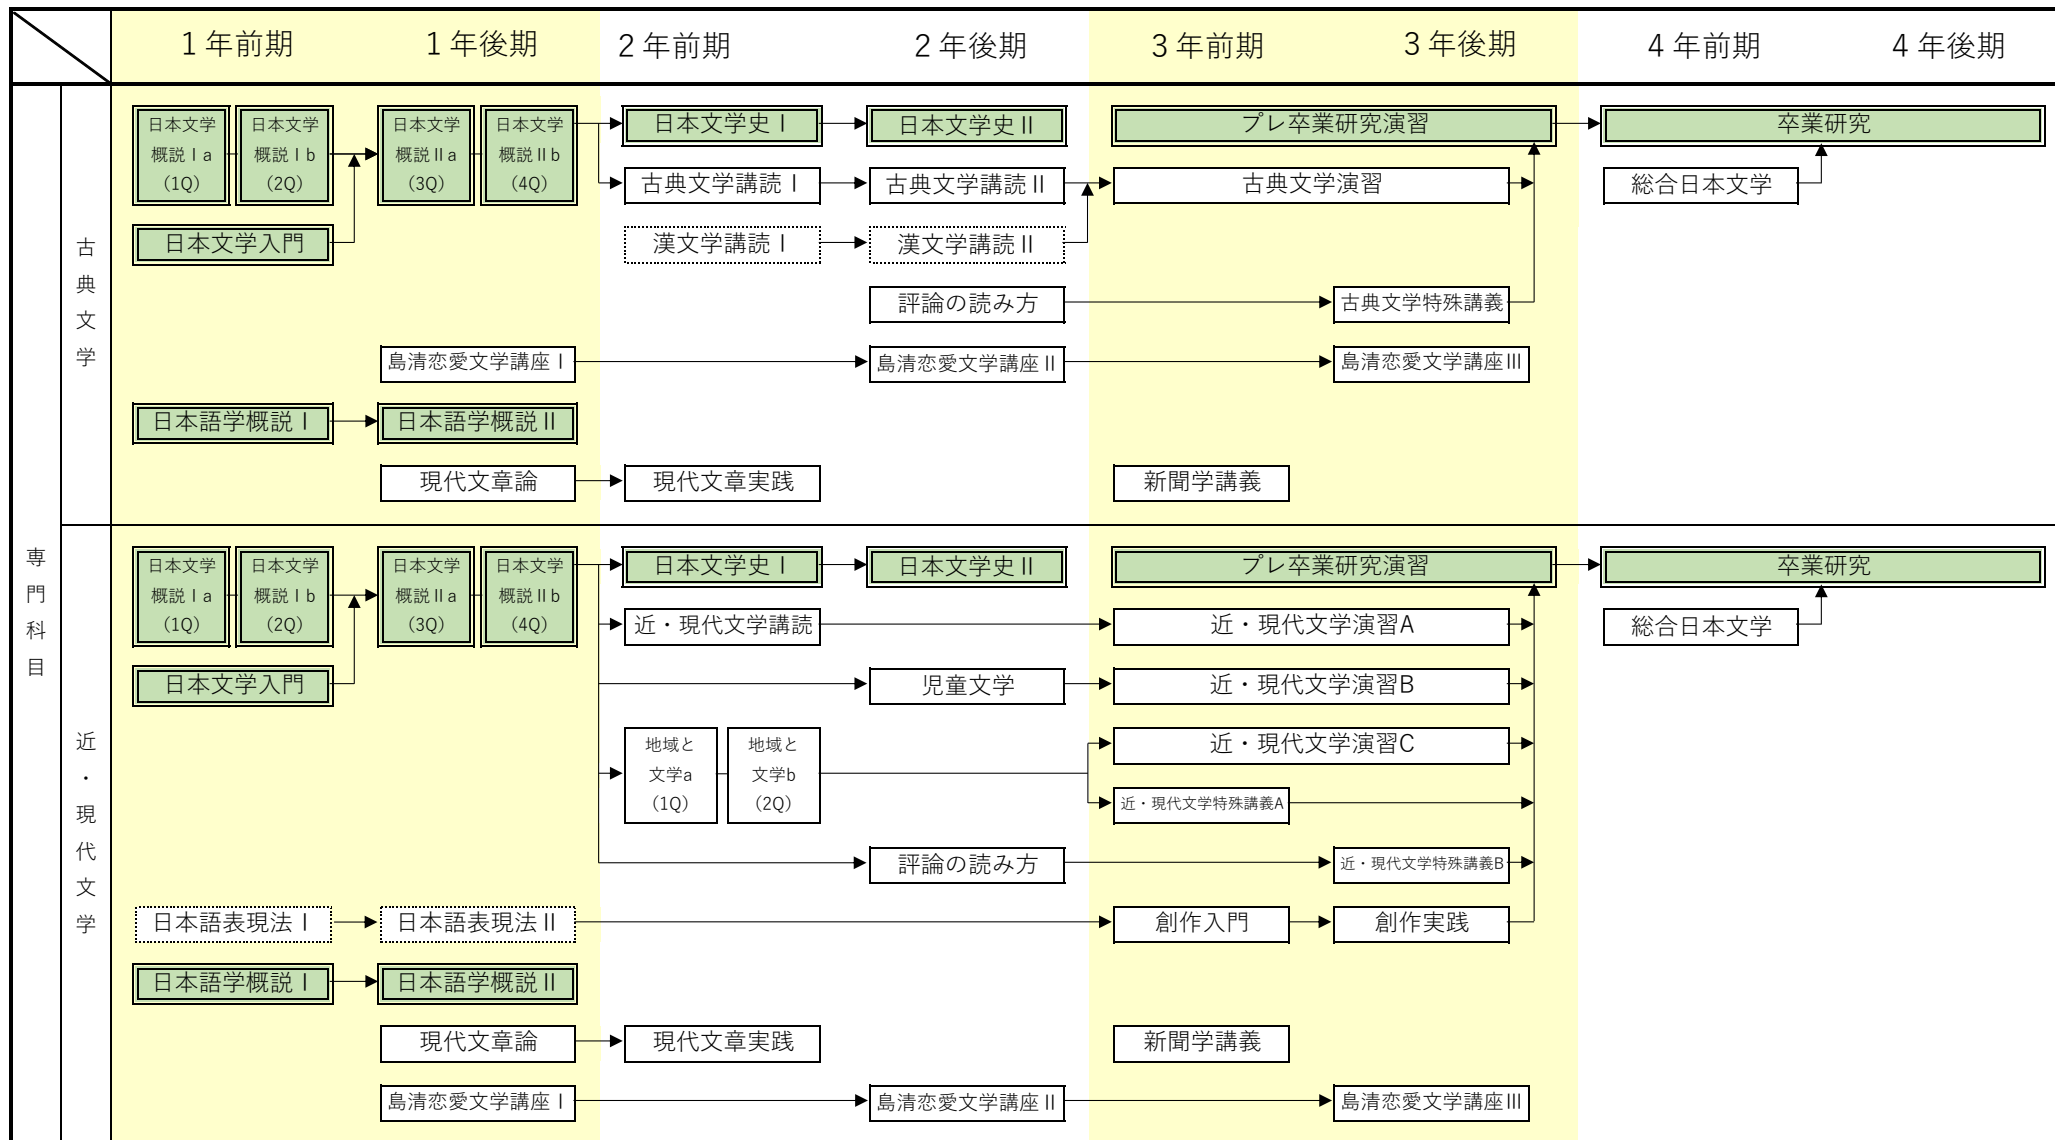

必修科目

必履修科目

※二重線は同時履修が望ましい

選択必修科目

選択科目

文学部文学科 日本文学専攻 履修系統図 専門科目：古典文学，近・現代文学（2020年度入学生～）

必修科目

必履修科目

選択必修科目

選択科目

※二重線は同時履修が望ましい

※1Q～4Qは、クォーター科目の開講期を示す

文学部文学科 日本文学専攻 履修系統図 専門科目：日本語学・日本語教育学（2020年度入学生～）

必修科目

必履修科目

選択必修科目