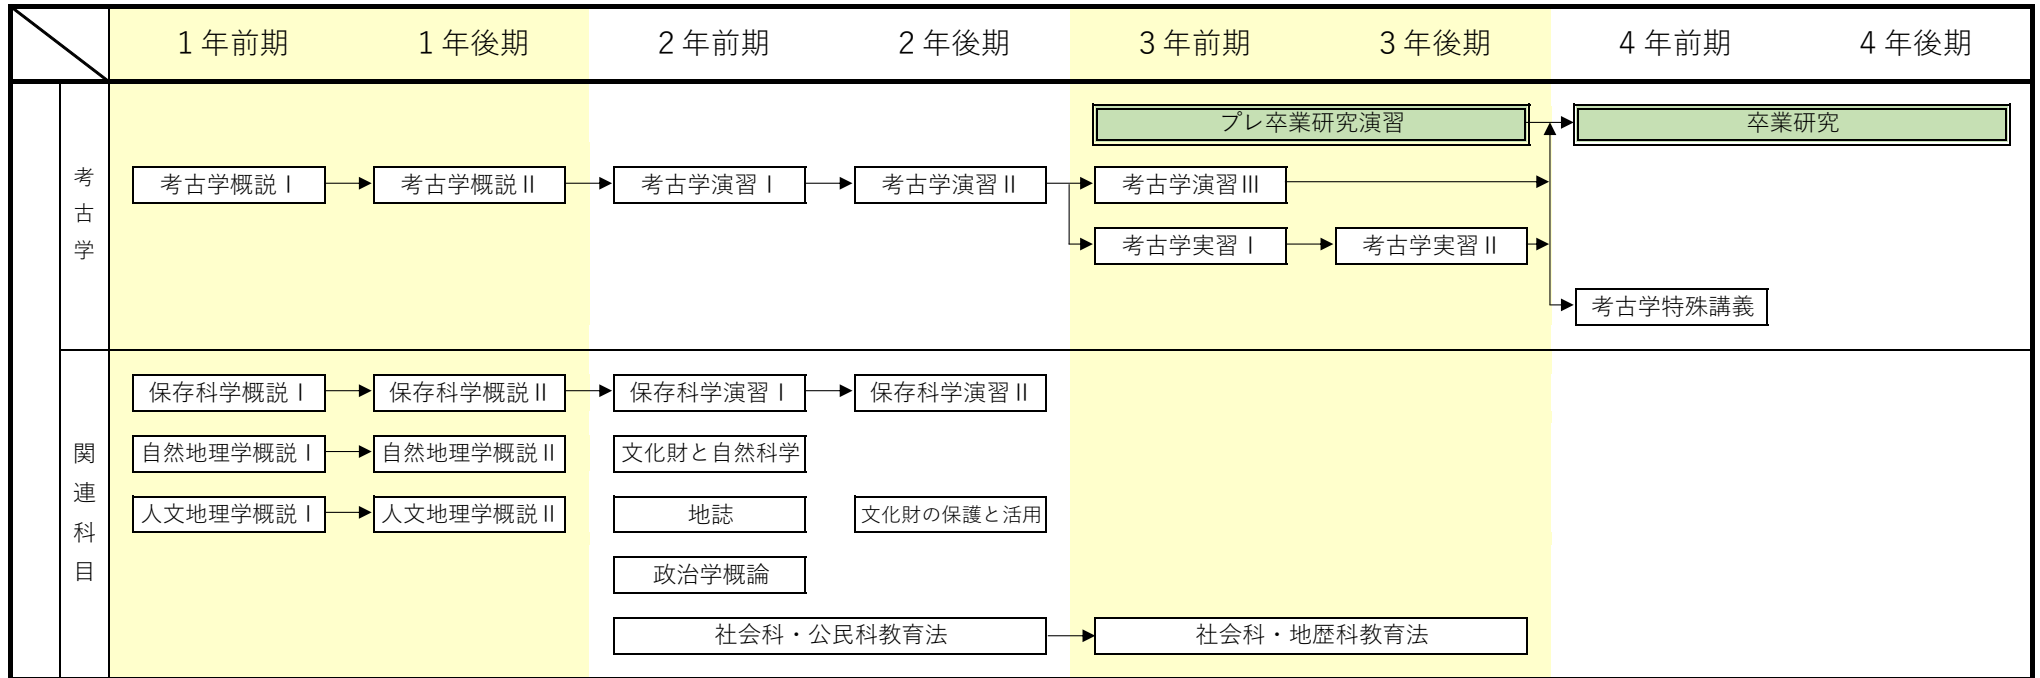

選択科目

※二重線は同時履修が望ましい

※1Q～4Qは、クォーター科目の開講期を示す

文学部文学科 英米文学専攻 履修系統図 専門科目 (2020年度入学生～, 一部教養科目を含む)

必修科目
選択必修科目

必履修科目
選択科目

※二重線は同時履修が望ましい
※1Q～4Qは、クォーター科目の開講期を示す

文学部文学科 歴史学専攻 履修系統図 専門科目 (2020年度入学生～)

必修科目

必履修科目

※二重線は同時履修が望ましい

選択必修科目

選択科目

必修科目

必履修科目

※二重線は同時履修が望ましい