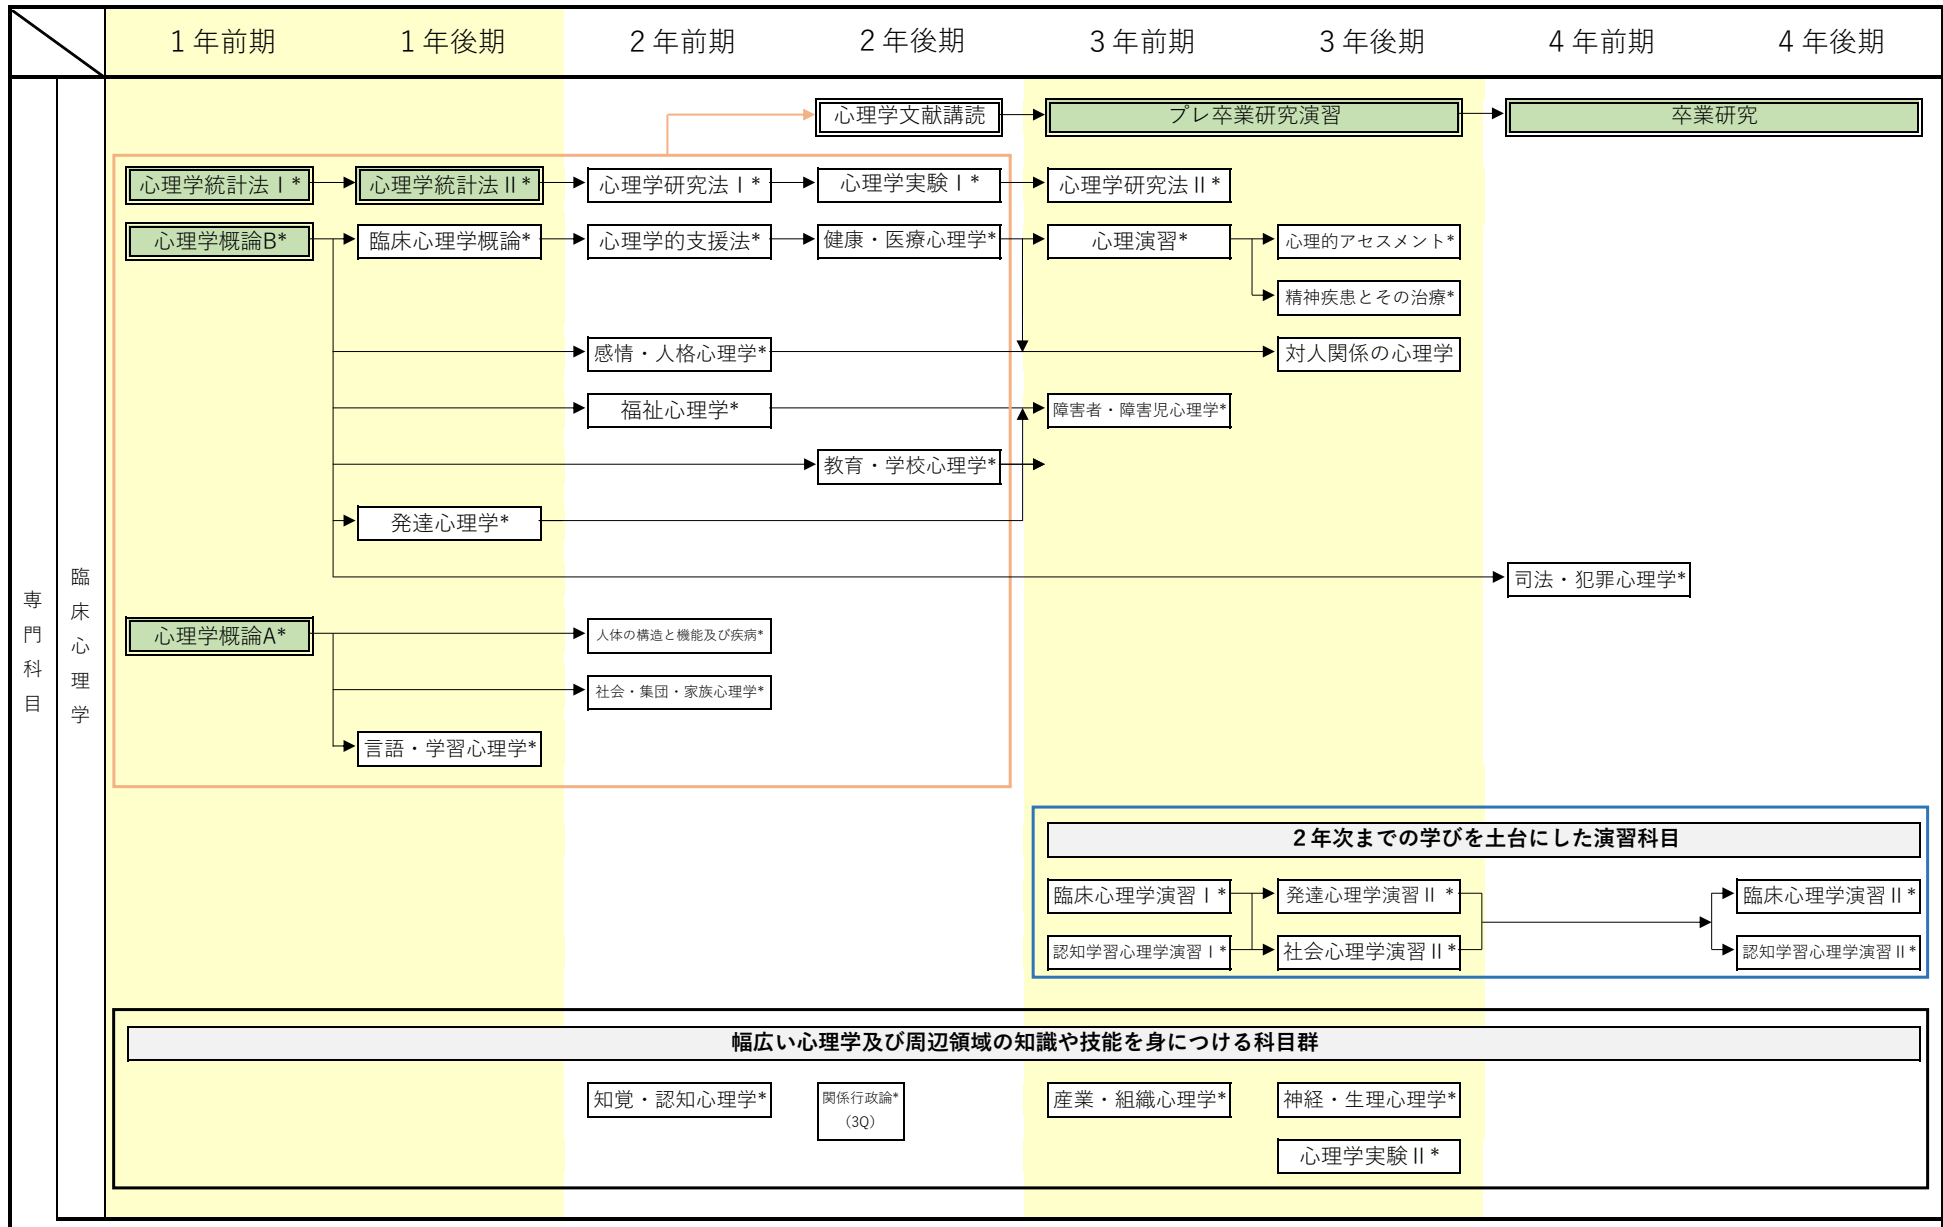

必修科目

必履修科目

選択科目

※1Q～4Qは、クォーター科目の開講期を示す

* 公認心理師となるために必要な科目