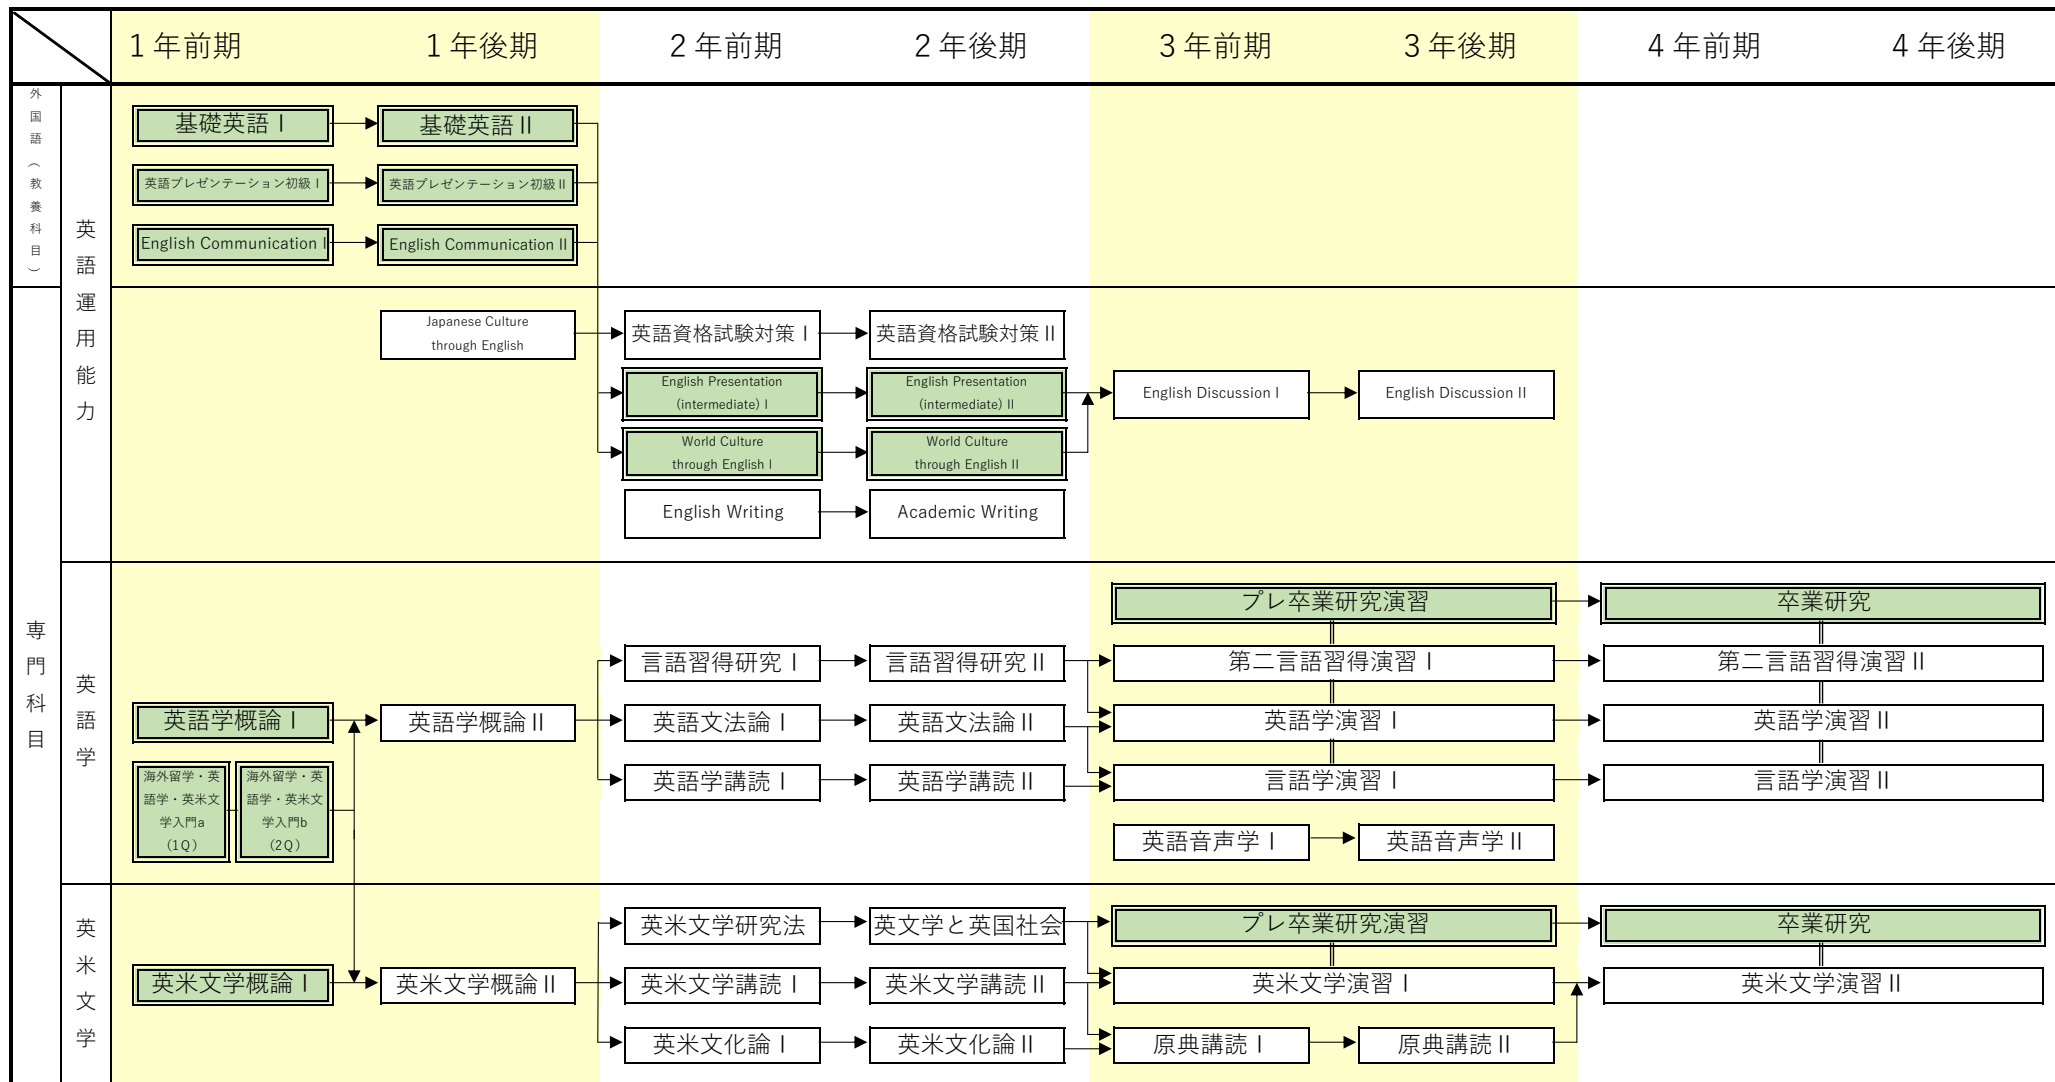

文学部文学科 英米文学専攻 履修系統図 専門科目 (2020年度入学生～, 一部教養科目を含む)

必修科目
選択必修科目

必履修科目
選択科目

※二重線は同時履修が望ましい
※1Q～4Qは、クォーター科目の開講期を示す