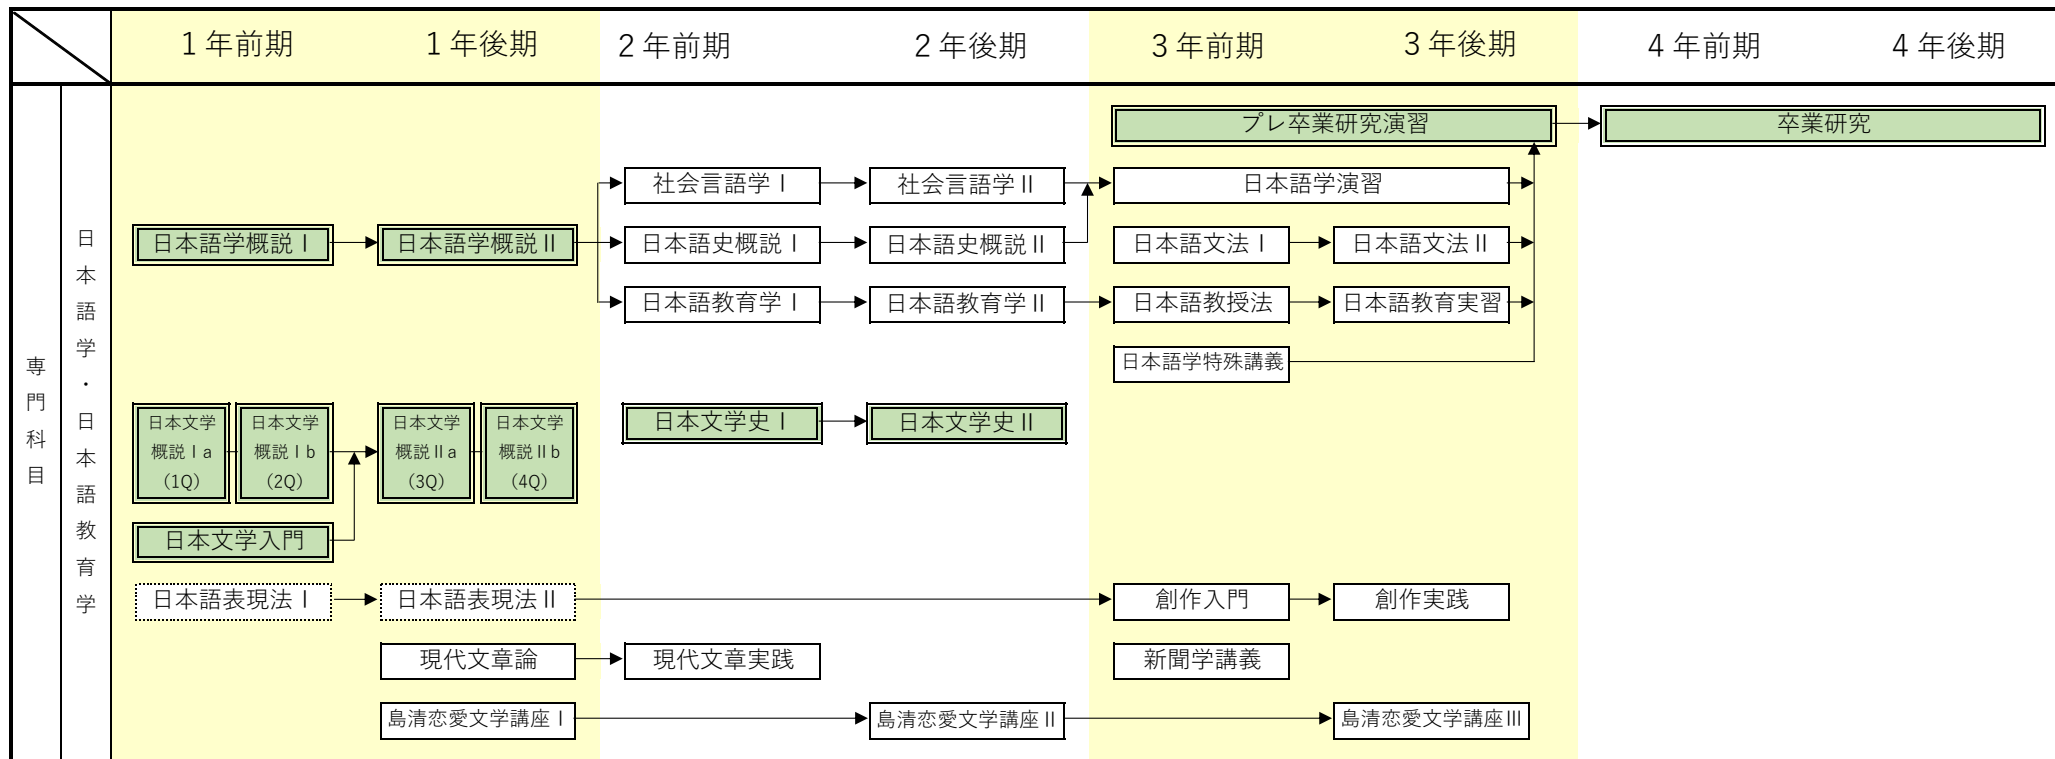

必修科目

必履修科目

※二重線は同時履修が望ましい

選択必修科目

選択科目

文学部文学科 日本文学専攻 履修系統図 専門科目：古典文学，近・現代文学（2020年度入学生～）

必修科目

必履修科目

選択必修科目

選択科目

※二重線は同時履修が望ましい

※1Q～4Qは、クォーター科目の開講期を示す

文学部文学科 日本文学専攻 履修系統図 専門科目：日本語学・日本語教育学（2020年度入学生～）

必修科目

必履修科目

選択必修科目